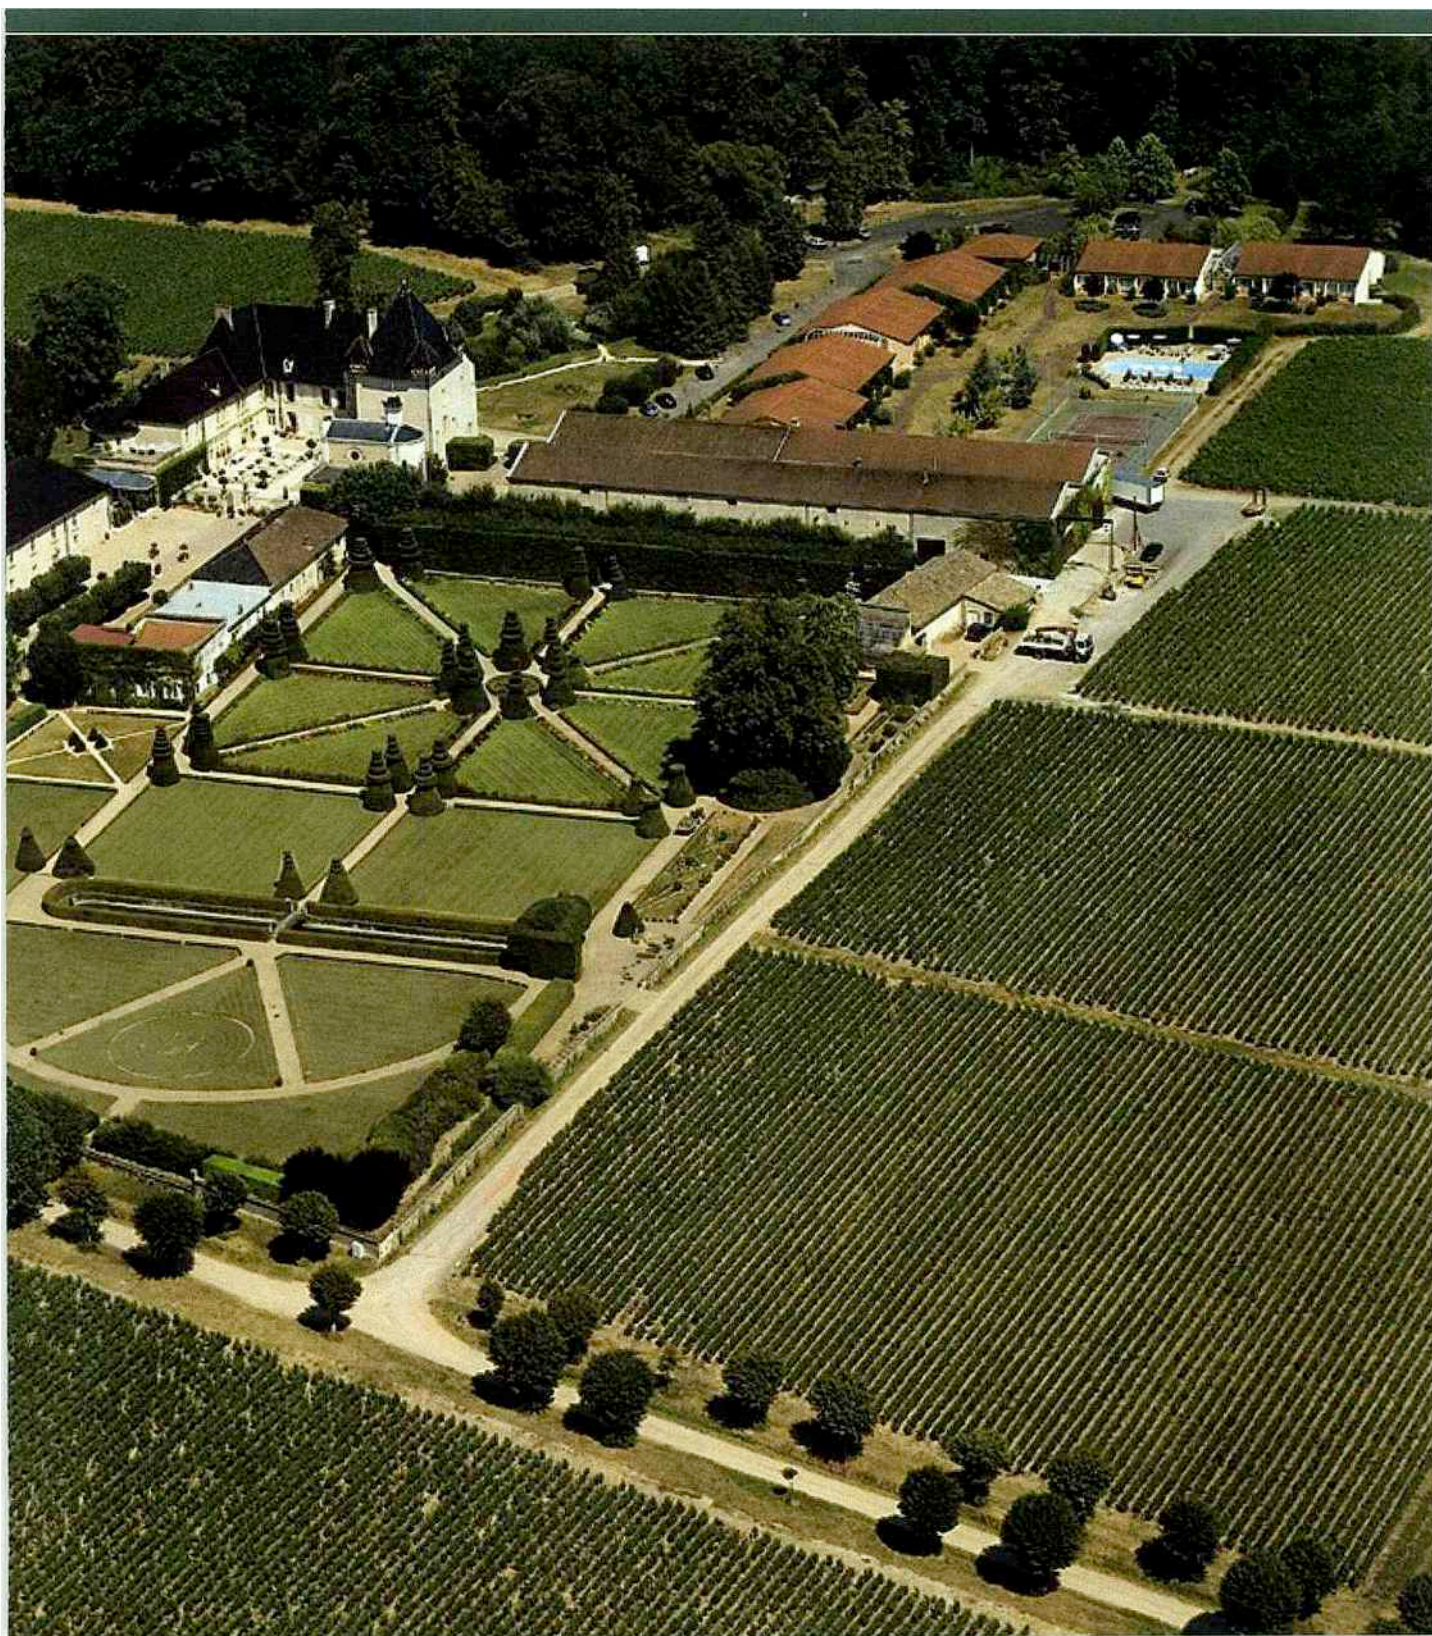

SEJOUR

LE CHÂTEAU DE PIZAY**** POUR UNE ESCAPADE DE CHARME

Le château de Pizay****, situé entre la Bourgogne et le Beaujolais, à quelques kilomètres de Lyon et son centre historique inscrit du patrimoine mondial de l'UNESCO, vous offre la possibilité de passer un séjour de rêve, avec une nuit offerte ! Séjourner dans ce château, remontant au Moyen Age, vous permettra de profiter d'un large service de prestations : SPA, piscine, tennis, billard, ULM, quads, montgolfières, parcours de santé. Vous pourrez aussi découvrir le Domaine du Château de Pizay et ses 62 hectares de vignes. L'hôtel comprend 62 chambres, suites et appartements de grand standing avec vue sur les jardins, les dépendances et le vignoble.

Le Domaine du Château de Pizay

Le domaine s'étend sur 62 hectares de vignes réunissant les meilleurs crus de la région : Beaujolais rouge et blanc, Morgon, Régnié et Brouilly. L'ensemble de la production (plus de 400.000 bouteilles) est vinifié et mis en bouteille au Château. Le vieillissement se fait en nos caves, ouvertes à la visite. La production du Château se vend sur tous les continents.

Le Spa

Le Spa du château présente 1000m² de détente avec un vaste bassin ludique hydrothérapique, un espace multi sensoriel, 7 cabines VIP dont 2 duo, 2 salles de repos, une tisanderie et un solarium.

L'offre du Château de Pizay****